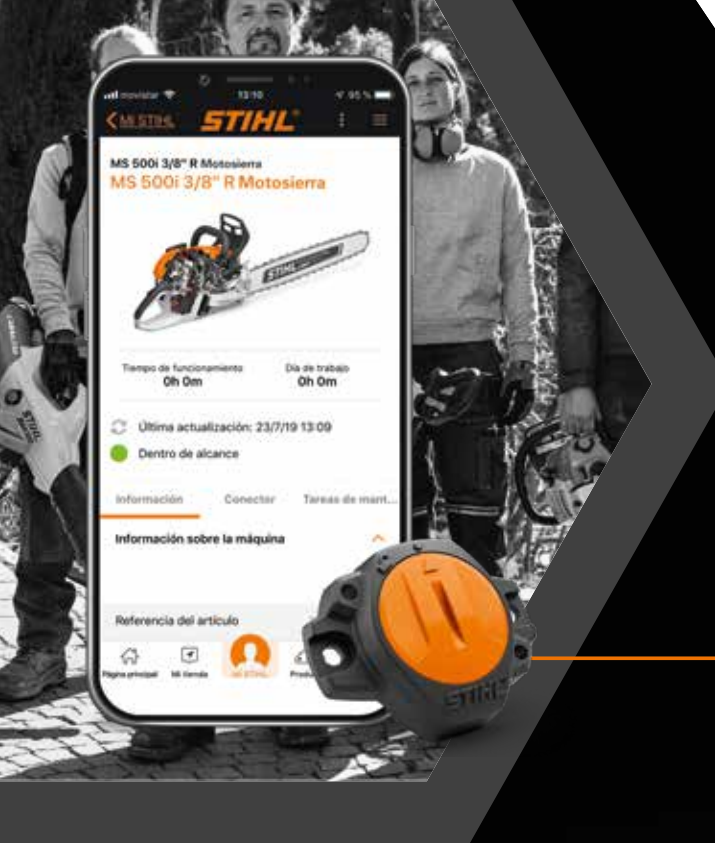

## STIHL CONNECTED

TODAS TUS MÁQUINAS SIEMPRE BAJO CONTROL Y MUCHO MÁS

¡GESTIONA Y APROVECHA TODAS LAS FUNCIONALIDADES DE TUS MÁQUINAS DESDE TU SMARTPHONE!

- Estadísticas de uso y control
- Avisos de mantenimiento y alertas
- Manual de instrucciones siempre a mano