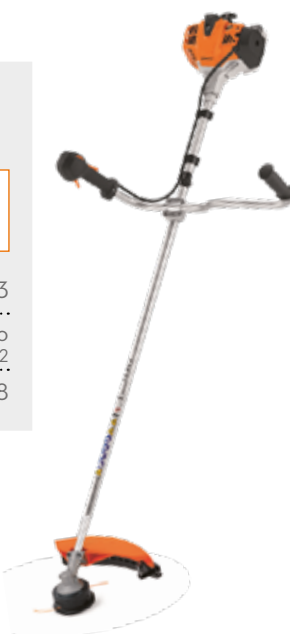

FS 94 C-E

ANTES	AHORA	AHORRA
519€	449€	70€

Potencia (kW/CV)	0,9/1,2
Herramienta de corte	Cabezal de hilo AutoCut C 26-2
Peso (kg)	4,9

- Disponible con cuchilla cortahierbas Ø 230 mm
- Con arranque fácil STIHL ErgoStart
- Sistema de regulación de revoluciones ECOSPEED
- Disponible con manillar cerrado

MÁS OFERTAS