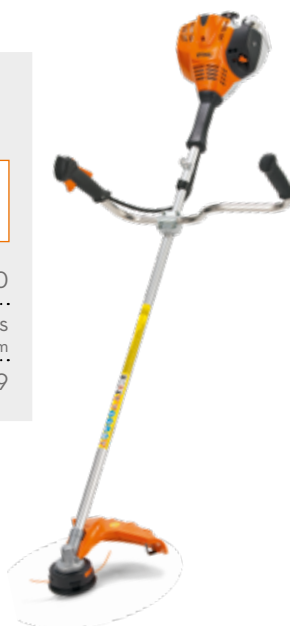

### FS 55

ANTES	AHORA	AHORRA
279€	219€	60€

Potencia (kW/CV)	0,75/1,0
Herramienta de corte	Cortahierbas Ø 230 mm
Peso (kg)	4,9

- Disponible con cabezal de hilo AutoCut C 26-2
- Disponible con manillar cerrado
- Para superficies pequeñas y bordes de césped