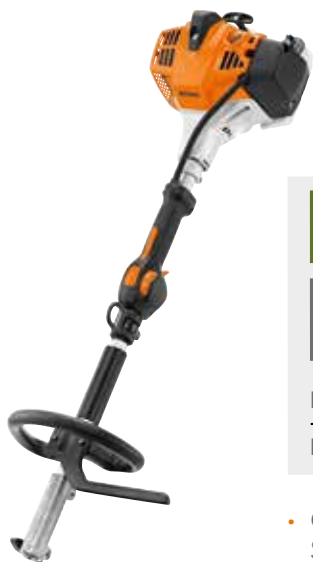

NUEVO

MS 151 T-CE

Potencia (kW/CV) 1,1/1,5

Longitud de espada (cm) 25

Peso (kg) 2,6

ANTES 489€ AHORA DESDE 419€ AHORRA 70€

- Con arranque fácil STIHL ErgoStart

HT 130

ANTES 669€

AHORA 589€

AHORRA 80€

Potencia (kW/CV) 1,4/1,9

Longitud total con equipo de corte (cm) 215

Peso (kg) 5,7

- Para trabajos de poda más profesionales

MÁS OFERTAS

SISTEMA COMBINADO

STIHL

 **KM 94 RC-E**

439€ + **más STIHL 50€ EN ACCESORIOS IVA INCLUIDO**

Potencia (kW/CV)	0,9/1,2
Peso (kg)	4,0

- Con regulador progresivo STIHL ECOSPEED

KMA 130 R

399€ + **más STIHL 50€ EN ACCESORIOS IVA INCLUIDO**
SIN BATERÍA NI CARGADOR