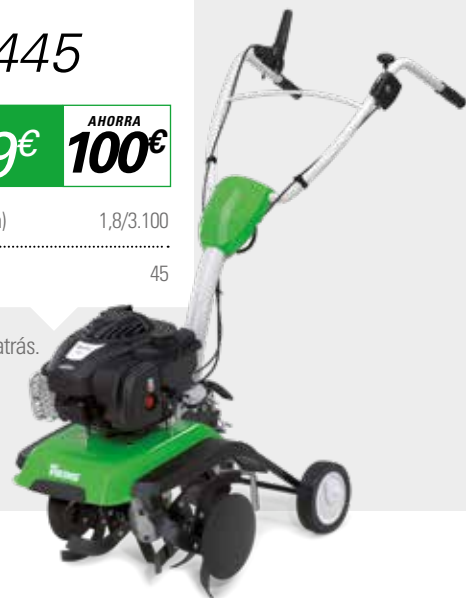

## RM 248

ANTES 339€ AHORA 299€ AHORRA 40€

Potencia nominal (kW/rpm)	2,1/2.900
Ancho de corte (cm)	46
Superficie de césped (m²)	Hasta 1.200

También con BATERÍA  
CONSULTA PÁGS. 5 a 7

## HB 445

ANTES 699€ AHORA 599€ AHORRA 100€

Potencia nominal (kW/rpm)	1,8/3.100
Ancho de trabajo (cm)	45

- Disponible con marcha atrás.

## HB 585

ANTES 849€ AHORA 689€ AHORRA 160€

Potencia nominal (kW/rpm)	2,3/3.000
Ancho de trabajo (cm)	85

- Con marcha adelante y marcha atrás.